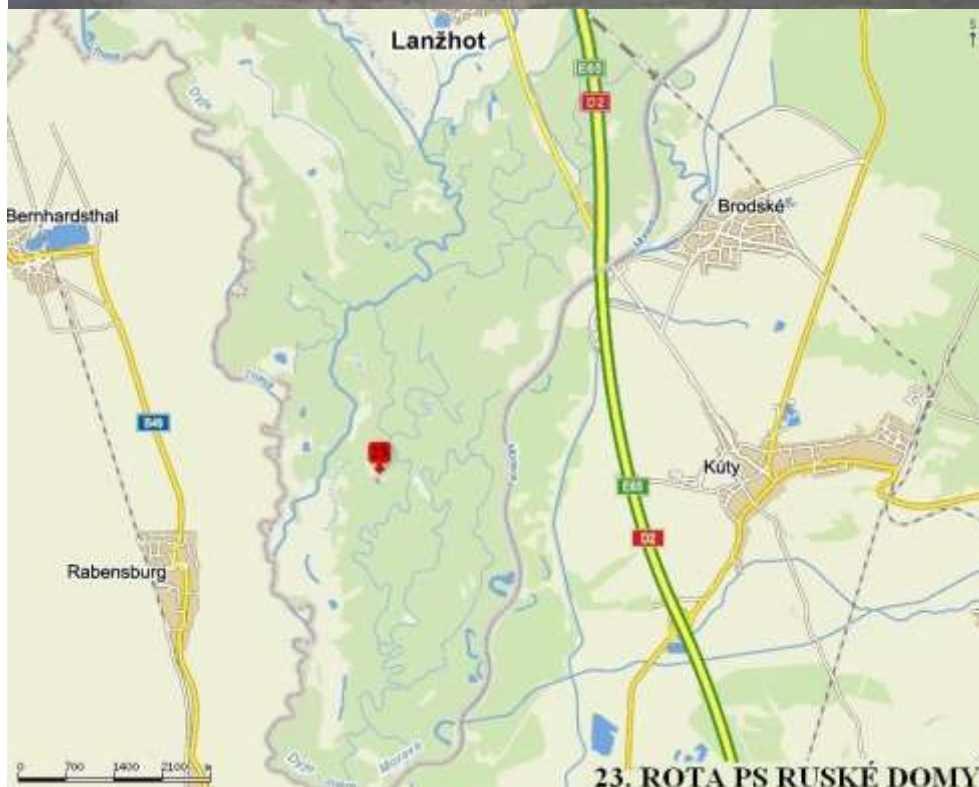

18. rota 4. praporu 4. brigády Pohraniční stráže se nachází u obce Valtice.

18. rota PS – Valtice Raisna měla na starost 7 600 m úseku SH ČSSR.

Okres: Břeclav

GPS: 48°44'19.158"N, 16°44'0.619"E

19. rota PS Valtice

21. rota 4. praporu 4. brigády Pohraniční stráže se nachází u obce Poštorná.

21. rota PS – Poštorná měla na starost 4 560 m úseku SH ČSSR.

Okres: Břeclav

GPS: 48°43'58.305"N, 16°51'19.521"E

22. rota PS Lány

22. rota 4. praporu 4. brigády Pohraniční stráže se nachází u obce Lanžhot.

22. rota PS – Lány měla na starost 7 850 m úseku SH ČSSR.

Okres: Břeclav

GPS: 48°43'6.687"N, 16°55'11.687"E

23. rota PS Ruské Domky

23. rota 4. praporu 4. brigády Pohraniční stráže se nachází u obce Kúty.

23. rota PS – Ruské Domky měla na starost 9 000 m úseku SH ČSSR.

Okres: Břeclav

GPS: 48°39'36.929"N, 16°56'32.036"E